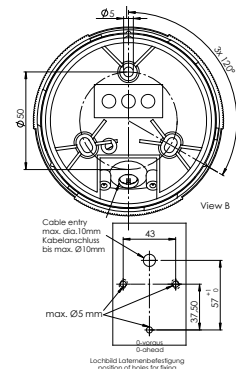

Verpolungsschutz enthalten, Leucht-
mittel inklusive

1 Signal weiß, rot, grün

2 Topp & Dreifarben

3 Topp / Anker & Dreifarben / Anker

Nr.	Bezeichnung	Schiffslänge	Wattage	Tragweite	Gehäusefarbe	Montage	Voltage	Artikelnummer	
1		Signal weiß	< 20 m/ < 65 ft.	1,0 W	2 nm	schwarz	Mastmontage	12V, 24V	3854001000
		Signal weiß	< 20 m/ < 65 ft.	1,0 W	2 nm	weiß	Mastmontage	12V, 24V	3854101000
		Signal rot	< 20 m/ < 65 ft.	ca. 1,3 W	2 nm	schwarz	Mastmontage	12V, 24V	3854161000
		Signal rot	< 20 m/ < 65 ft.	ca. 1,3 W	2 nm	weiß	Mastmontage	12V, 24V	3854181000
		Signal grün	< 20 m/ < 65 ft.	1,0 W	2 nm	schwarz	Mastmontage	12V, 24V	3854121000
		Signal grün	< 20 m/ < 65 ft.	1,0 W	2 nm	weiß	Mastmontage	12V, 24V	3854141000
2		Topp	< 20 m/ < 65 ft.	2,1 W	3 nm	schwarz	Mastmontage	12 V, 24V	3855001000
		Topp	< 20 m/ < 65 ft.	2,1 W	3 nm	weiß	Mastmontage	12 V, 24V	3855101000
		Dreifarben	< 20 m/ < 65 ft.	1,9 W	2 nm	schwarz	Mastmontage	12V, 24V	3856001000
		Dreifarben	< 20 m/ < 65 ft.	1,9 W	2 nm	weiß	Mastmontage	12V, 24V	3856101000
3		Topp / Anker	< 20 m/ < 65 ft.	2,1 W (Topp) 1,0 W (Anker)	3 nm, 2nm	schwarz	Mastmontage	12V, 24V	3858001000
		Topp / Anker	< 20 m/ < 65 ft.	2,1 W (Topp) 1,0 W (Anker)	3 nm, 2nm	weiß	Mastmontage	12V, 24V	3858101000
		Dreifarben / Anker	< 20 m/ < 65 ft.	1,9 W (Dreifarben) 1,0 W (Anker)	2 nm	schwarz	Mastmontage	12V, 24V	3857001000
		Dreifarben / Anker	< 20 m/ < 65 ft.	1,9 W (Dreifarben) 1,0 W (Anker)	2 nm	weiß	Mastmontage	12V, 24V	3857101000