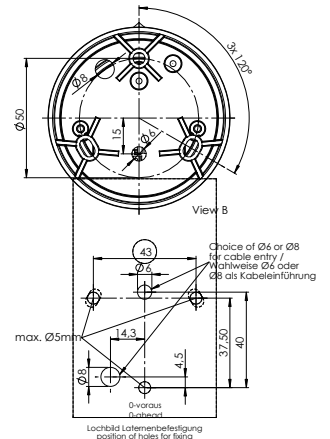

Maßzeichnungen in: mm/inch

Serie 34

**LED Navigationslaternen –
Neueste LED-Generation im
attraktiven und schlanken Design.
Absolut wartungsfrei**

Einsatzbereich

Einsatz je nach Tragweite und Schiffslänge.
Siehe Produkttabelle

Verpolungsschutz enthalten, Leucht-
mittel inklusive

1 Signal weiß, rot, grün

2 Topp & Dreifarben

3 Topp / Anker & Dreifarben / Anker

Nr.	Bezeichnung	Schiffslänge	Wattage	Tragweite	Gehäusefarbe	Montage	Voltage	Artikelnummer	
1		Signal weiß	< 20 m/ < 65 ft.	1,0 W	2 nm	schwarz	Mastmontage	12V, 24V	3854001000
		Signal weiß	< 20 m/ < 65 ft.	1,0 W	2 nm	weiß	Mastmontage	12V, 24V	3854101000
		Signal rot	< 20 m/ < 65 ft.	ca. 1,3 W	2 nm	schwarz	Mastmontage	12V, 24V	3854161000
		Signal rot	< 20 m/ < 65 ft.	ca. 1,3 W	2 nm	weiß	Mastmontage	12V, 24V	3854181000
		Signal grün	< 20 m/ < 65 ft.	1,0 W	2 nm	schwarz	Mastmontage	12V, 24V	3854121000
		Signal grün	< 20 m/ < 65 ft.	1,0 W	2 nm	weiß	Mastmontage	12V, 24V	3854141000
2		Topp	< 20 m/ < 65 ft.	2,1 W	3 nm	schwarz	Mastmontage	12 V, 24V	3855001000
		Topp	< 20 m/ < 65 ft.	2,1 W	3 nm	weiß	Mastmontage	12 V, 24V	3855101000
		Dreifarben	< 20 m/ < 65 ft.	1,9 W	2 nm	schwarz	Mastmontage	12V, 24V	3856001000
		Dreifarben	< 20 m/ < 65 ft.	1,9 W	2 nm	weiß	Mastmontage	12V, 24V	3856101000
3		Topp / Anker	< 20 m/ < 65 ft.	2,1 W (Topp) 1,0 W (Anker)	3 nm, 2nm	schwarz	Mastmontage	12V, 24V	3858001000
		Topp / Anker	< 20 m/ < 65 ft.	2,1 W (Topp) 1,0 W (Anker)	3 nm, 2nm	weiß	Mastmontage	12V, 24V	3858101000
		Dreifarben / Anker	< 20 m/ < 65 ft.	1,9 W (Dreifarben) 1,0 W (Anker)	2 nm	schwarz	Mastmontage	12V, 24V	3857001000
		Dreifarben / Anker	< 20 m/ < 65 ft.	1,9 W (Dreifarben) 1,0 W (Anker)	2 nm	weiß	Mastmontage	12V, 24V	3857101000