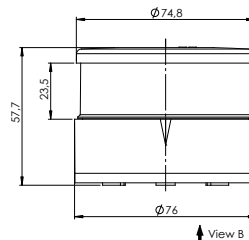

Verpolungsschutz enthalten, Leucht-
mittel inklusive

1 Signal weiß, rot, grün

2 Topp & Dreifarben

3 Topp / Anker & Dreifarben / Anker

Nr.	Bezeichnung	Schiffslänge	Wattage	Tragweite	Gehäusefarbe	Montage	Voltage	Artikelnummer	
1		Signal weiß	< 20 m/ < 65 ft.	1,0 W	2 nm	schwarz	Mastmontage	12V, 24V	3854001000
		Signal weiß	< 20 m/ < 65 ft.	1,0 W	2 nm	weiß	Mastmontage	12V, 24V	3854101000
		Signal rot	< 20 m/ < 65 ft.	ca. 1,3 W	2 nm	schwarz	Mastmontage	12V, 24V	3854161000
		Signal rot	< 20 m/ < 65 ft.	ca. 1,3 W	2 nm	weiß	Mastmontage	12V, 24V	3854181000
		Signal grün	< 20 m/ < 65 ft.	1,0 W	2 nm	schwarz	Mastmontage	12V, 24V	3854121000
		Signal grün	< 20 m/ < 65 ft.	1,0 W	2 nm	weiß	Mastmontage	12V, 24V	3854141000
2		Topp	< 20 m/ < 65 ft.	2,1 W	3 nm	schwarz	Mastmontage	12 V, 24V	3855001000
		Topp	< 20 m/ < 65 ft.	2,1 W	3 nm	weiß	Mastmontage	12 V, 24V	3855101000
		Dreifarben	< 20 m/ < 65 ft.	1,9 W	2 nm	schwarz	Mastmontage	12V, 24V	3856001000
		Dreifarben	< 20 m/ < 65 ft.	1,9 W	2 nm	weiß	Mastmontage	12V, 24V	3856101000
3		Topp / Anker	< 20 m/ < 65 ft.	2,1 W (Topp) 1,0 W (Anker)	3 nm, 2nm	schwarz	Mastmontage	12V, 24V	3858001000
		Topp / Anker	< 20 m/ < 65 ft.	2,1 W (Topp) 1,0 W (Anker)	3 nm, 2nm	weiß	Mastmontage	12V, 24V	3858101000
		Dreifarben / Anker	< 20 m/ < 65 ft.	1,9 W (Dreifarben) 1,0 W (Anker)	2 nm	schwarz	Mastmontage	12V, 24V	3857001000
		Dreifarben / Anker	< 20 m/ < 65 ft.	1,9 W (Dreifarben) 1,0 W (Anker)	2 nm	weiß	Mastmontage	12V, 24V	3857101000