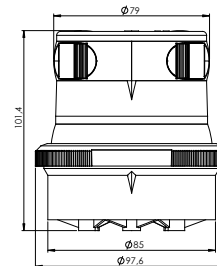

Verpolungsschutz enthalten, Leucht-
mittel inklusive

1 Signal weiß, rot, grün

2 Topp & Dreifarben

3 Topp / Anker & Dreifarben / Anker

Nr.	Bezeichnung	Schiffslänge	Wattage	Tragweite	Gehäusefarbe	Montage	Voltage	Artikelnummer	
1		Signal weiß	< 20 m/ < 65 ft.	1,0 W	2 nm	schwarz	Mastmontage	12V, 24V	3854001000
		Signal weiß	< 20 m/ < 65 ft.	1,0 W	2 nm	weiß	Mastmontage	12V, 24V	3854101000
		Signal rot	< 20 m/ < 65 ft.	ca. 1,3 W	2 nm	schwarz	Mastmontage	12V, 24V	3854161000
		Signal rot	< 20 m/ < 65 ft.	ca. 1,3 W	2 nm	weiß	Mastmontage	12V, 24V	3854181000
		Signal grün	< 20 m/ < 65 ft.	1,0 W	2 nm	schwarz	Mastmontage	12V, 24V	3854121000
		Signal grün	< 20 m/ < 65 ft.	1,0 W	2 nm	weiß	Mastmontage	12V, 24V	3854141000
2		Topp	< 20 m/ < 65 ft.	2,1 W	3 nm	schwarz	Mastmontage	12 V, 24V	3855001000
		Topp	< 20 m/ < 65 ft.	2,1 W	3 nm	weiß	Mastmontage	12 V, 24V	3855101000
		Dreifarben	< 20 m/ < 65 ft.	1,9 W	2 nm	schwarz	Mastmontage	12V, 24V	3856001000
		Dreifarben	< 20 m/ < 65 ft.	1,9 W	2 nm	weiß	Mastmontage	12V, 24V	3856101000
3		Topp / Anker	< 20 m/ < 65 ft.	2,1 W (Topp) 1,0 W (Anker)	3 nm, 2nm	schwarz	Mastmontage	12V, 24V	3858001000
		Topp / Anker	< 20 m/ < 65 ft.	2,1 W (Topp) 1,0 W (Anker)	3 nm, 2nm	weiß	Mastmontage	12V, 24V	3858101000
		Dreifarben / Anker	< 20 m/ < 65 ft.	1,9 W (Dreifarben) 1,0 W (Anker)	2 nm	schwarz	Mastmontage	12V, 24V	3857001000
		Dreifarben / Anker	< 20 m/ < 65 ft.	1,9 W (Dreifarben) 1,0 W (Anker)	2 nm	weiß	Mastmontage	12V, 24V	3857101000