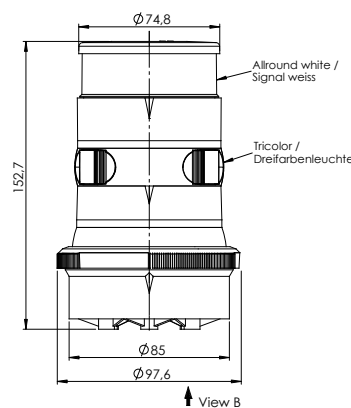

Verpolungsschutz enthalten, Leucht-
mittel inklusive

1 Signal weiß, rot, grün

2 Topp & Dreifarben

3 Topp / Anker & Dreifarben / Anker

Nr.	Bezeichnung	Schiffslänge	Wattage	Tragweite	Gehäusefarbe	Montage	Voltage	Artikelnummer	
1		Signal weiß	< 20 m/ < 65 ft.	1,0 W	2 nm	schwarz	Mastmontage	12V, 24V	3854001000
		Signal weiß	< 20 m/ < 65 ft.	1,0 W	2 nm	weiß	Mastmontage	12V, 24V	3854101000
		Signal rot	< 20 m/ < 65 ft.	ca. 1,3 W	2 nm	schwarz	Mastmontage	12V, 24V	3854161000
		Signal rot	< 20 m/ < 65 ft.	ca. 1,3 W	2 nm	weiß	Mastmontage	12V, 24V	3854181000
		Signal grün	< 20 m/ < 65 ft.	1,0 W	2 nm	schwarz	Mastmontage	12V, 24V	3854121000
		Signal grün	< 20 m/ < 65 ft.	1,0 W	2 nm	weiß	Mastmontage	12V, 24V	3854141000
2		Topp	< 20 m/ < 65 ft.	2,1 W	3 nm	schwarz	Mastmontage	12 V, 24V	3855001000
		Topp	< 20 m/ < 65 ft.	2,1 W	3 nm	weiß	Mastmontage	12 V, 24V	3855101000
		Dreifarben	< 20 m/ < 65 ft.	1,9 W	2 nm	schwarz	Mastmontage	12V, 24V	3856001000
		Dreifarben	< 20 m/ < 65 ft.	1,9 W	2 nm	weiß	Mastmontage	12V, 24V	3856101000
3		Topp / Anker	< 20 m/ < 65 ft.	2,1 W (Topp) 1,0 W (Anker)	3 nm, 2nm	schwarz	Mastmontage	12V, 24V	3858001000
		Topp / Anker	< 20 m/ < 65 ft.	2,1 W (Topp) 1,0 W (Anker)	3 nm, 2nm	weiß	Mastmontage	12V, 24V	3858101000
		Dreifarben / Anker	< 20 m/ < 65 ft.	1,9 W (Dreifarben) 1,0 W (Anker)	2 nm	schwarz	Mastmontage	12V, 24V	3857001000
		Dreifarben / Anker	< 20 m/ < 65 ft.	1,9 W (Dreifarben) 1,0 W (Anker)	2 nm	weiß	Mastmontage	12V, 24V	3857101000