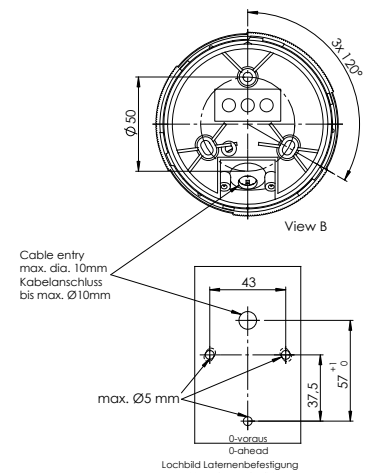

Verpolungsschutz enthalten, Leucht-
mittel inklusive

1 Signal weiß, rot, grün

2 Topp & Dreifarben

3 Topp / Anker & Dreifarben / Anker

Nr.	Bezeichnung	Schiffslänge	Wattage	Tragweite	Gehäusefarbe	Montage	Voltage	Artikelnummer	
1		Signal weiß	< 20 m/ < 65 ft.	1,0 W	2 nm	schwarz	Mastmontage	12V, 24V	3854001000
		Signal weiß	< 20 m/ < 65 ft.	1,0 W	2 nm	weiß	Mastmontage	12V, 24V	3854101000
		Signal rot	< 20 m/ < 65 ft.	ca. 1,3 W	2 nm	schwarz	Mastmontage	12V, 24V	3854161000
		Signal rot	< 20 m/ < 65 ft.	ca. 1,3 W	2 nm	weiß	Mastmontage	12V, 24V	3854181000
		Signal grün	< 20 m/ < 65 ft.	1,0 W	2 nm	schwarz	Mastmontage	12V, 24V	3854121000
		Signal grün	< 20 m/ < 65 ft.	1,0 W	2 nm	weiß	Mastmontage	12V, 24V	3854141000
2		Topp	< 20 m/ < 65 ft.	2,1 W	3 nm	schwarz	Mastmontage	12 V, 24V	3855001000
		Topp	< 20 m/ < 65 ft.	2,1 W	3 nm	weiß	Mastmontage	12 V, 24V	3855101000
		Dreifarben	< 20 m/ < 65 ft.	1,9 W	2 nm	schwarz	Mastmontage	12V, 24V	3856001000
		Dreifarben	< 20 m/ < 65 ft.	1,9 W	2 nm	weiß	Mastmontage	12V, 24V	3856101000
3		Topp / Anker	< 20 m/ < 65 ft.	2,1 W (Topp) 1,0 W (Anker)	3 nm, 2nm	schwarz	Mastmontage	12V, 24V	3858001000
		Topp / Anker	< 20 m/ < 65 ft.	2,1 W (Topp) 1,0 W (Anker)	3 nm, 2nm	weiß	Mastmontage	12V, 24V	3858101000
		Dreifarben / Anker	< 20 m/ < 65 ft.	1,9 W (Dreifarben) 1,0 W (Anker)	2 nm	schwarz	Mastmontage	12V, 24V	3857001000
		Dreifarben / Anker	< 20 m/ < 65 ft.	1,9 W (Dreifarben) 1,0 W (Anker)	2 nm	weiß	Mastmontage	12V, 24V	3857101000